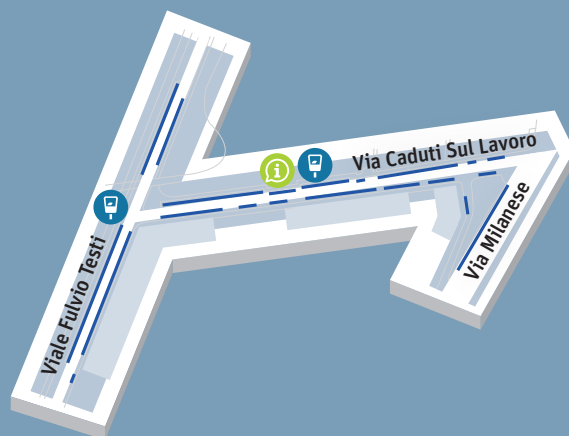

TARIFFA A
Interscambio

TARIFFA B
Protezione Residenti

TARIFFA C1
Alta Rotazione FS

TARIFFA C2
Alta Rotazione Centro

AMBITO STAZIONE FS

Park alta rotazione
FS

Park interscambio
FS/M1

AMBITO RONDÒ

Park interrato
Resistenza

Municipio
Sesto S. Giovanni

AMBITO M5

AMBITO MARELLI

flow.apcoa.it

APCOA FLOW

APCOA FLOW è una piattaforma digitale per il pagamento della sosta tramite smartphone nelle aree di sosta gestite a parcometro. Con un unico account permetterà di pagare in via posticipata tramite carta di credito nei diversi parcheggi APCOA in Italia (ad esempio nei parcheggi gestiti nella vicina città di Segrate).